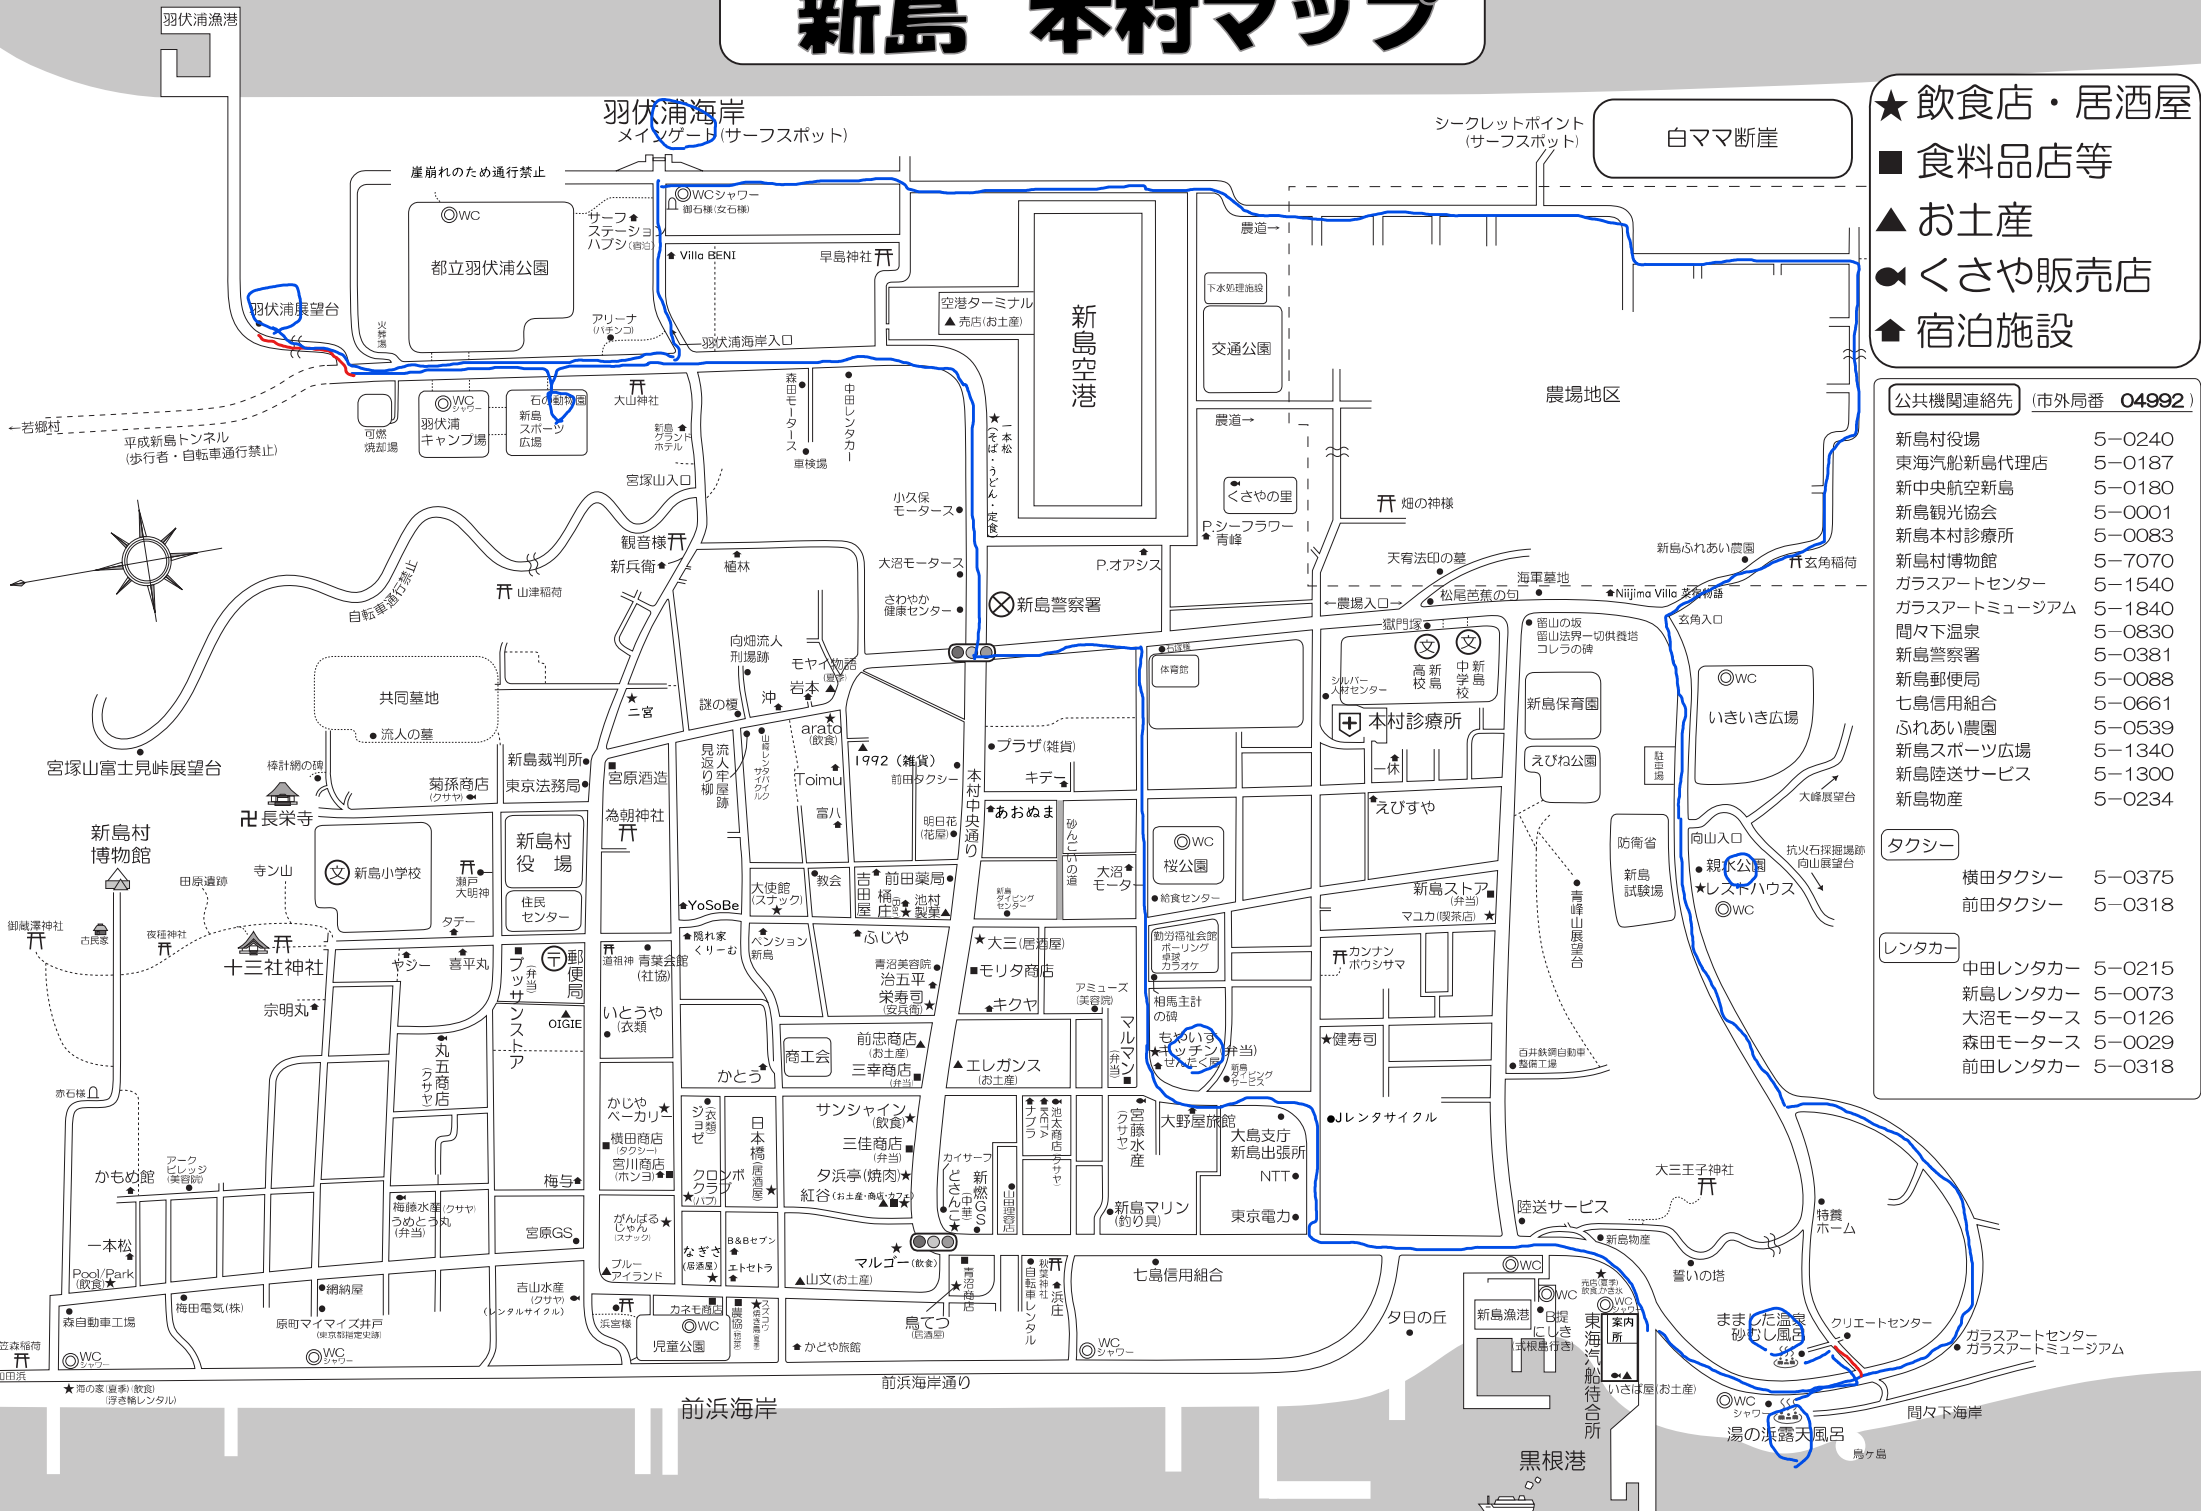

新島 本村マップ

- ★ 飲食店・居酒屋
- 食料品店等
- ▲ お土産
- くさや販売店
- ◆ 宿泊施設

公共機関連絡先 (市外局番 04992)

新島村役場	5-0240
東海汽船新島代理店	5-0187
新中央航空新島	5-0180
新島観光協会	5-0001
新島本村診療所	5-0083
新島村博物館	5-7070
ガラスアートセンター	5-1540
ガラスアートミュージアム	5-1840
間々下温泉	5-0830
新島警察署	5-0381
新島郵便局	5-0088
七島信用組合	5-0661
ふれあい農園	5-0539
新島スポーツ広場	5-1340
新島陸送サービス	5-1300
新島物産	5-0234

タクシー

横田タクシー	5-0375
前田タクシー	5-0318

レンタカー

中田レンタカー	5-0215
新島レンタカー	5-0073
大沼モーターズ	5-0126
森田モーターズ	5-0029
前田レンタカー	5-0318

★ 海の家(屋敷) 飲食(舟着輸送用)